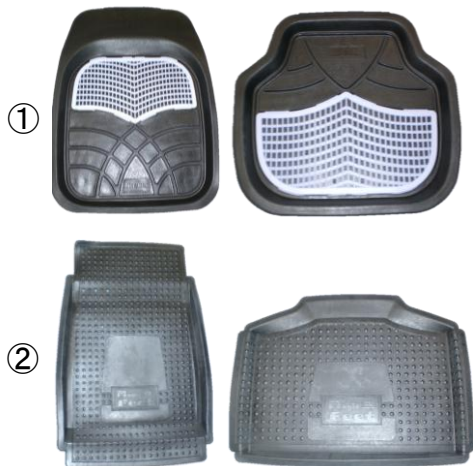

お問い合わせ・サンプル
依頼等は、各担当まで
お申し付け下さいませ

ラバーマット

雨雪砂泥の汚れからしっかりガード

レジャーやアウトドアに便利なアイテムです!!

雨や雪で靴底が濡れたまま乗車して、マットにシミができたり…。
ビーチ帰りに、車内の奥まで砂が入り込んだり…。
子供が遊んできてドロドロの靴で車内を泥だらけに…。

カーマットは意外とすぐに汚れがち。なのにお掃除は大変ですよ。そこで、マット事業部より**お掃除が簡単**になるカーマットのご紹介です!!
ラバー(ゴム製)のマットですので、**撥水性が高く**、汚れたら洗い流すことができます。いつものマットの代わりに敷くだけで、車内を汚す心配がなくなります。

(マット裏面)

～ここがポイント💡～

マットに**立体成型加工**を加えることで、
汚れの拡散を防ぎしっかりガード。泥などを捨てる時もこぼれず、楽に作業できます。

マット前方の勾配角度をなだらかにし、
フィットングを向上。また裏面を滑りにくいように**スパイク形状**(上写真)に加工し
安全性を高めています。

助手席(フロント)に敷いた写真

【寸法】

ラバーマット①	フロント	730X740X45mm
	リア	540X480X45mm
ラバーマット②	フロント	490X740X45mm
	リア	595X450X45mm